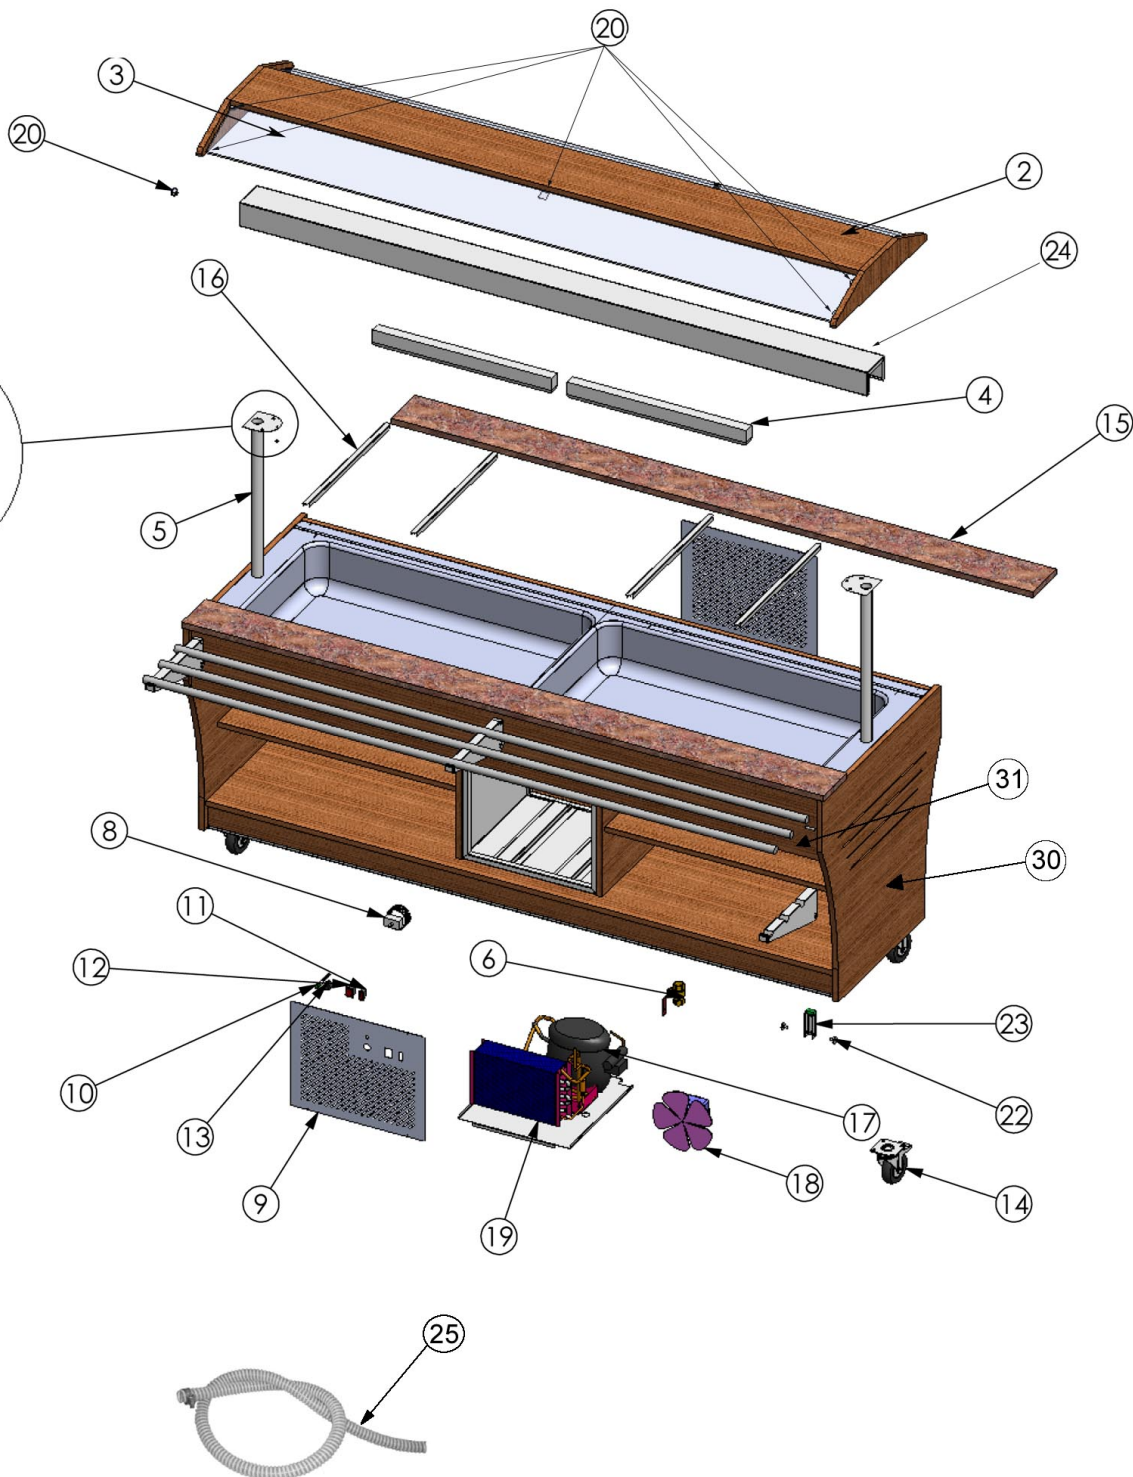

26

Pos.	Artikelbeschreibung	Description of item	Artikel Nr./Item No.
2	Abdeckung, Holz	Wooden cover	052941
3	Abdeckung, Glas	Glass cover	052999
4	Beleuchtung 14W	Lighting 14W	052982
5	Haltestange	Support	052947
6	Ablasshahn	Drain cock	052948
7	Abdeckung z. Haltestange	Support cover	052983
8	Thermostat	Thermostat	052984
9	Bedienblende	Panel cover	052990
10	Kontrolllampe, grün, komplett	Indicator light, green, complete	043828
11			
12	Schalter, Ein-Aus	Switch, on - off	052991
13	Knebel z. Thermostat	Knob f. thermostat	052992
14	Rad ohne Bremse	Wheel without brake	052956
	Rad mit Bremse	Wheel with brake	052957
15	Arbeitsplatte, Granit	Granite working plate	052300
16	Zwischensteg 530 mm	Intermediate bar 530 mm	A120602
17	Kompressor	Compressor	052302
18	Kondensatorlüfter	Condenser ventilator	052988
19	Kondensator	Condenser	052965
20	Glashalterung	Glass holder	052450
	Glashalterung, mitte	Glass holder, middle	E051075
21	Tablettrutsche 1 Stück, 6 x 1/1GN	Tray slide, 1 piece, 6 x 1/1 GN	
22	Schraube	Screw	125504
23	Halterung	Holder	
24	Lampenfassung	Lamp holder	052301
25	Schlauch f. Wasserablauf	Hose f. water outlet	E0SHBRPL0003
26	Befestigungs-Set für Tablettrutsche	Instalation materials for tray slide	052927
30	Abdeckung seitlich, Holz	Side cover, wood	E00101
31	Abdeckung vorne o. hinten, Holz	Front or back cover, wood	E0220102
o. Abb/ n. pic	Schraubenabdeckung, Vorders.	Cover f. screw, front side	061409
	Schraubenabdeckung, Seite	Cover f. screw, side	061410

Buffetwagen kalt, 6x1/1GN, T150
 Artikel-Nr.: 125523

Ersatzteilliste
 20.10.2015