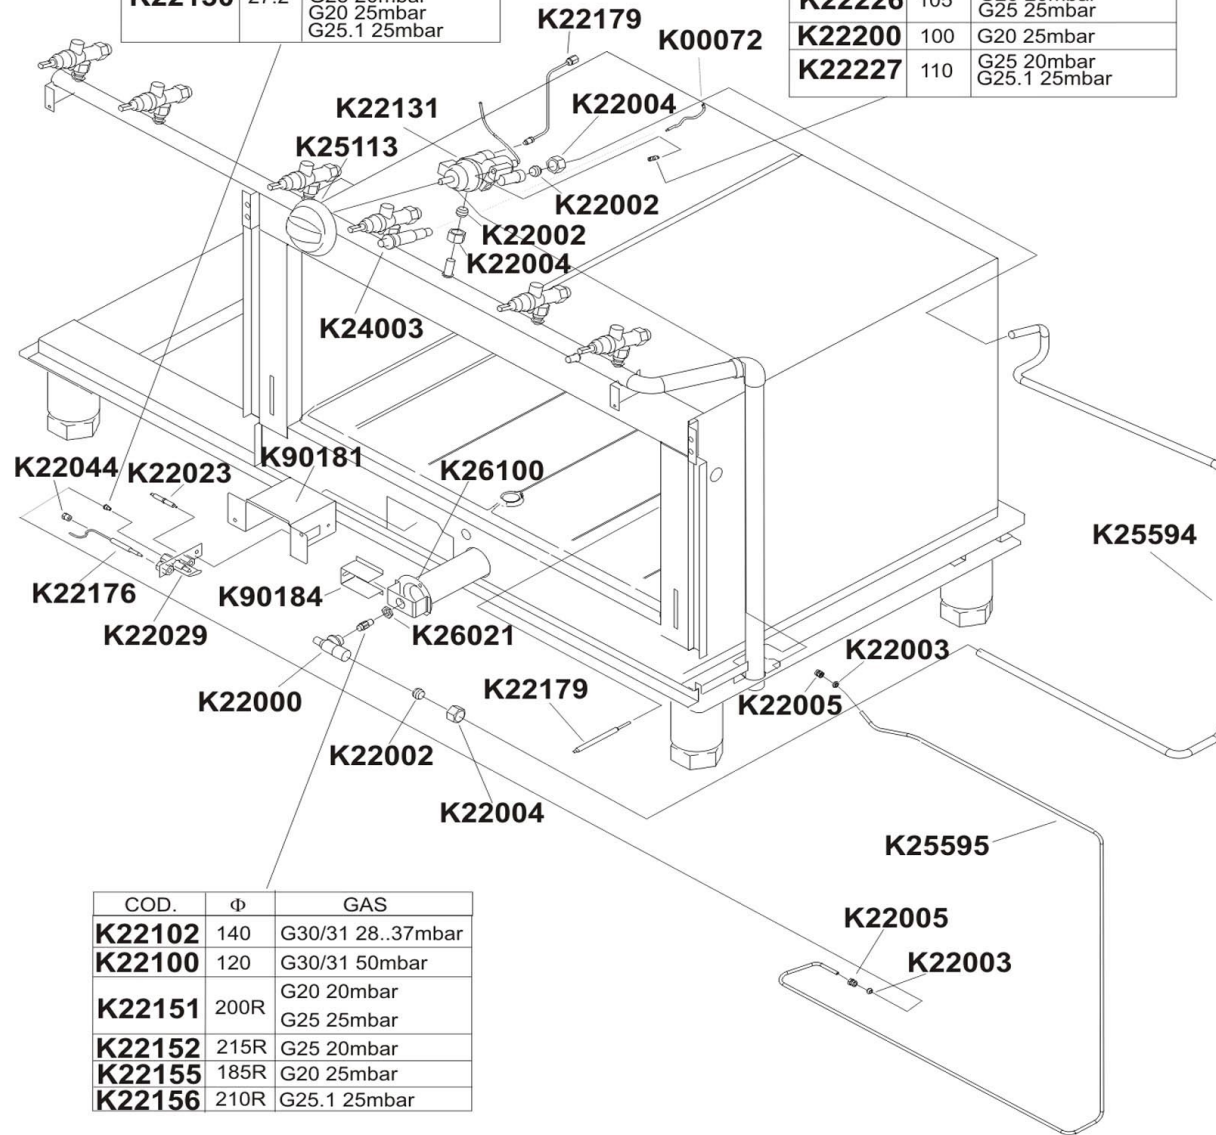

COD.	Φ	GAS
K22030	16.2	G30/31 28..37mbar G30/31 50mbar
K22130	27.2	G20 20mbar G25 25mbar G25 20mbar G20 25mbar G25.1 25mbar

COD.	Φ	GAS
K22224	70	G30/31 28..37mbar
K22223	60	G30/31 50mbar
K22226	105	G20 20mbar G25 25mbar
K22200	100	G20 25mbar
K22227	110	G25 20mbar G25.1 25mbar