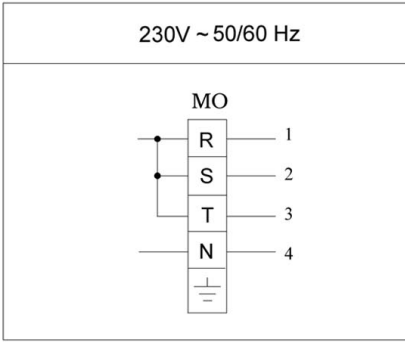

LEGENDA LEGEND LEGENDE LEGENDE

B₁	INTERRUTTORE SCHALTER	INTERRUPTEUR SWITCH
B₂	SELETTORE WAEHLSCHALTER	SELECTEUR SELECTOR
LV	SPIA MACCHINA IN TENSIONE MASCHINE UNTER SPANNUNG-LAMPE	LAMPE APPAREIL SOUS TENSION MACHINE LIVE WARNING LAMP
LA	SPIA MACCHINA IN FUNZIONE MASCHINE IN BETRIEB-LAMPE	LAMPE MACHINE EN FONCTION MACHINE ON WARNING LAMP
M0	MORSETTIERA KLEMMENBRETT	BOITE DE CONNEXION MAIN TERMINAL BOARD
R_{1,2}	RESISTENZE HEIZUNGEN	RESISTANCES HEATERS
T	TERMOSTATO THERMOSTAT	THERMOSTAT THERMOSTAT
TS	TERMOSTATO SICUREZZA SICHERHEITSTHERMOSTAT	THERMOSTAT DE SICURITE SAFETY THERMOSTAT