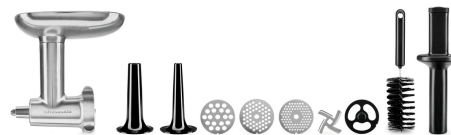

Fleischwolf Alu II für KitchenAid

- Farbe: Silber
- Material: Aluminium
- Wichtiger Hinweis: -
- Eigenschaften: -
- Passend zur KitchenAid: K45 Universal 5KSM45EWH
  Professional 1.3 HP 5KSM7990XEWH
  5KPM5EWH
  Heavy Duty 5KSM7591X
  5K45SSEOB
  5KSM45EWH
- Set bestehend aus: 1 abnehmbares Einfülltablett

Art.-Nr. A150064
GTIN 4015613720609