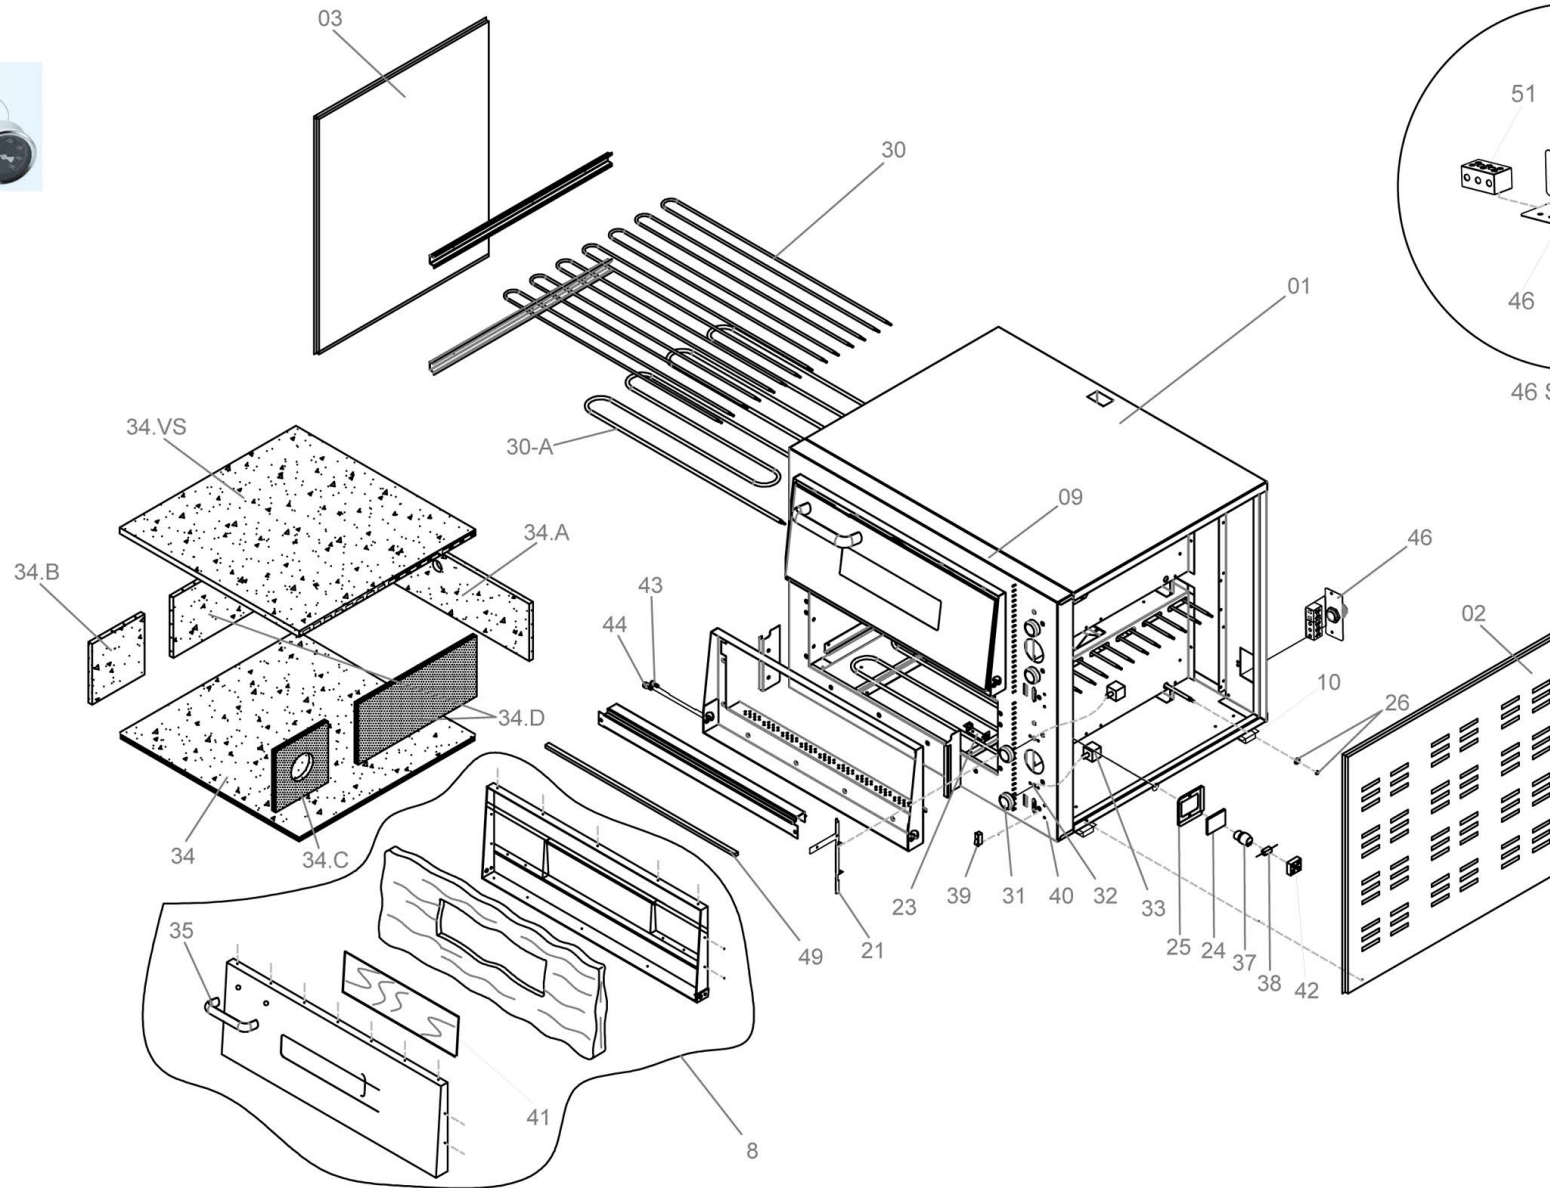

53

Pos.	Artikelbeschreibung	Description of item	Artikel Nr./Item No.
1	Gehäuse	Housing	E0622RC01
2	Abdeckung, rechts	Right cover	E0622RC02
3	Abdeckung, links	Left cover	E0622RC03
4	Türrahmen	Frame	045817
8	Tür, komplett	Door, complete	E0622VS05
9	Blende	Panel	E0622RC09
10	Fuß	Base	E050110
21	Halterung f. Thermostat	Bracket f. thermostat	E050121
23	Halterung f. Thermostat	Bracket f. thermostat	E050123
24	Schutzglas	Protective glass	E0622RC24
25	Glashalterung	Glass pin	E0622RC25
26	Befestigung f. Heizkörper	Heating element fixing	E050126
30	Heizkörper 400 W	Heating element 400 W	E015RZ400W
30-A	Heizkörper 2500 W	Heating element 2500 W	043923
31	Knebel z. Thermostat	Knob f. thermostat	042724
	Knebel, schwarz z. Thermostat	Knob, black f. thermostat	E042725
	Knebel, schwarz-verchromt z. Thermostat	Knob, black-chromed f. thermostat	E0ANOT235
32	Kontrolllampe grün, komplett	Green indicator light, complete	043828
33	Thermostat 450°C	Thermostat 450°C	0T450
34	Stein, feuerbeständig	Stone, fire resistant	042803
34.A	Stein hinten	Back stone	043836
34.B	Stein, links	Left stone	043833
34.C	Stein, rechts	Right stone	043834
34.D	Stein, rechts	Right stone	043835
34.VS	Stein, feuerbeständig	Stone, fire resistant	E034622VS
35	Griff m. Befestigung	Handle w. connect part	E0BK600N
37	Halogenlampe m. Abdeckung, rund	Halogen lamp w. cover, round	E015ELC
	Lampe 220V, 25W, Halogen, G9	Lamp 220V, 25W, halogen, G9	06061056
38	Vorwiderstand 5W	Resistor 5W	E073066
39	Schalter, Ein - Aus, schwarz	Switch, on-off, black	A040588
40	Bedienfeldfolie	Control panel sticker	E015ETKT
41	Glasscheibe f. Tür	Glass f. door	044881
42	Anschlussstück, 3-polig, Keramik z. Vorwiderstand	Terminal clamp, 3-poles, ceramic f. Resistor	Auf Anfrage/on request
49	Dichtungsband, Fiberglas, 64 cm	Fiber rope, 64 cm	E0P0622RC49*
	Klebstoff Pactan, hitzebeständiges Silikon	Adhesive Pactan, heat resistant	052811770
50	Anschlussstück, 2-polig, Keramik	Connector, 2-poles, ceramic	E073071