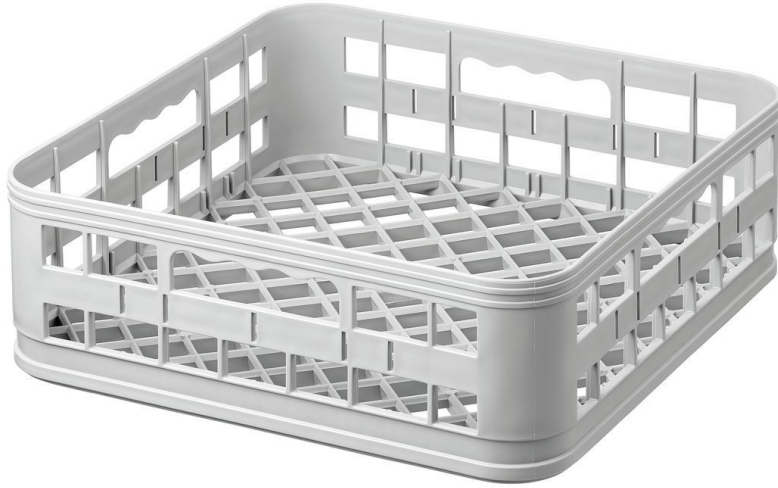

- ▶ Korbgröße: 350 x 350 mm
- ▶ Korbhöhe: 110 mm

- Korbgröße: 350 x 350 mm
- Anzahl Fächer: 1
- Farbe: Grau
- Ausführung: Eben
- Geeignet für: Gläser
Tassen
- Wichtiger Hinweis: -
- Innenhöhe: 103 mm
- Stapelbar: Ja
- Material: Kunststoff
- Maße: B 350 x T 350 x H 110 mm
- Gewicht: 0,8 kg

Untertasseneinsatz zu Spülkorb

- Anzahl Fächer: 12
- Wichtiger Hinweis: -
- Material: Stahl
Beschichtet
- Maße: B 300 x T 100 x H 90 mm
- Gewicht: 0,2 kg

Art.-Nr. 110317
GTIN 4015613432014

Besteckköcher für Spülmaschinen

- Farbe: Grau
- Wichtiger Hinweis: -
- Material: Kunststoff
- Durchmesser: 107 mm
- Maße: B 107 x T 107 x H 119 mm
- Gewicht: 0,1 kg

Art.-Nr. 110318
GTIN 4015613432021