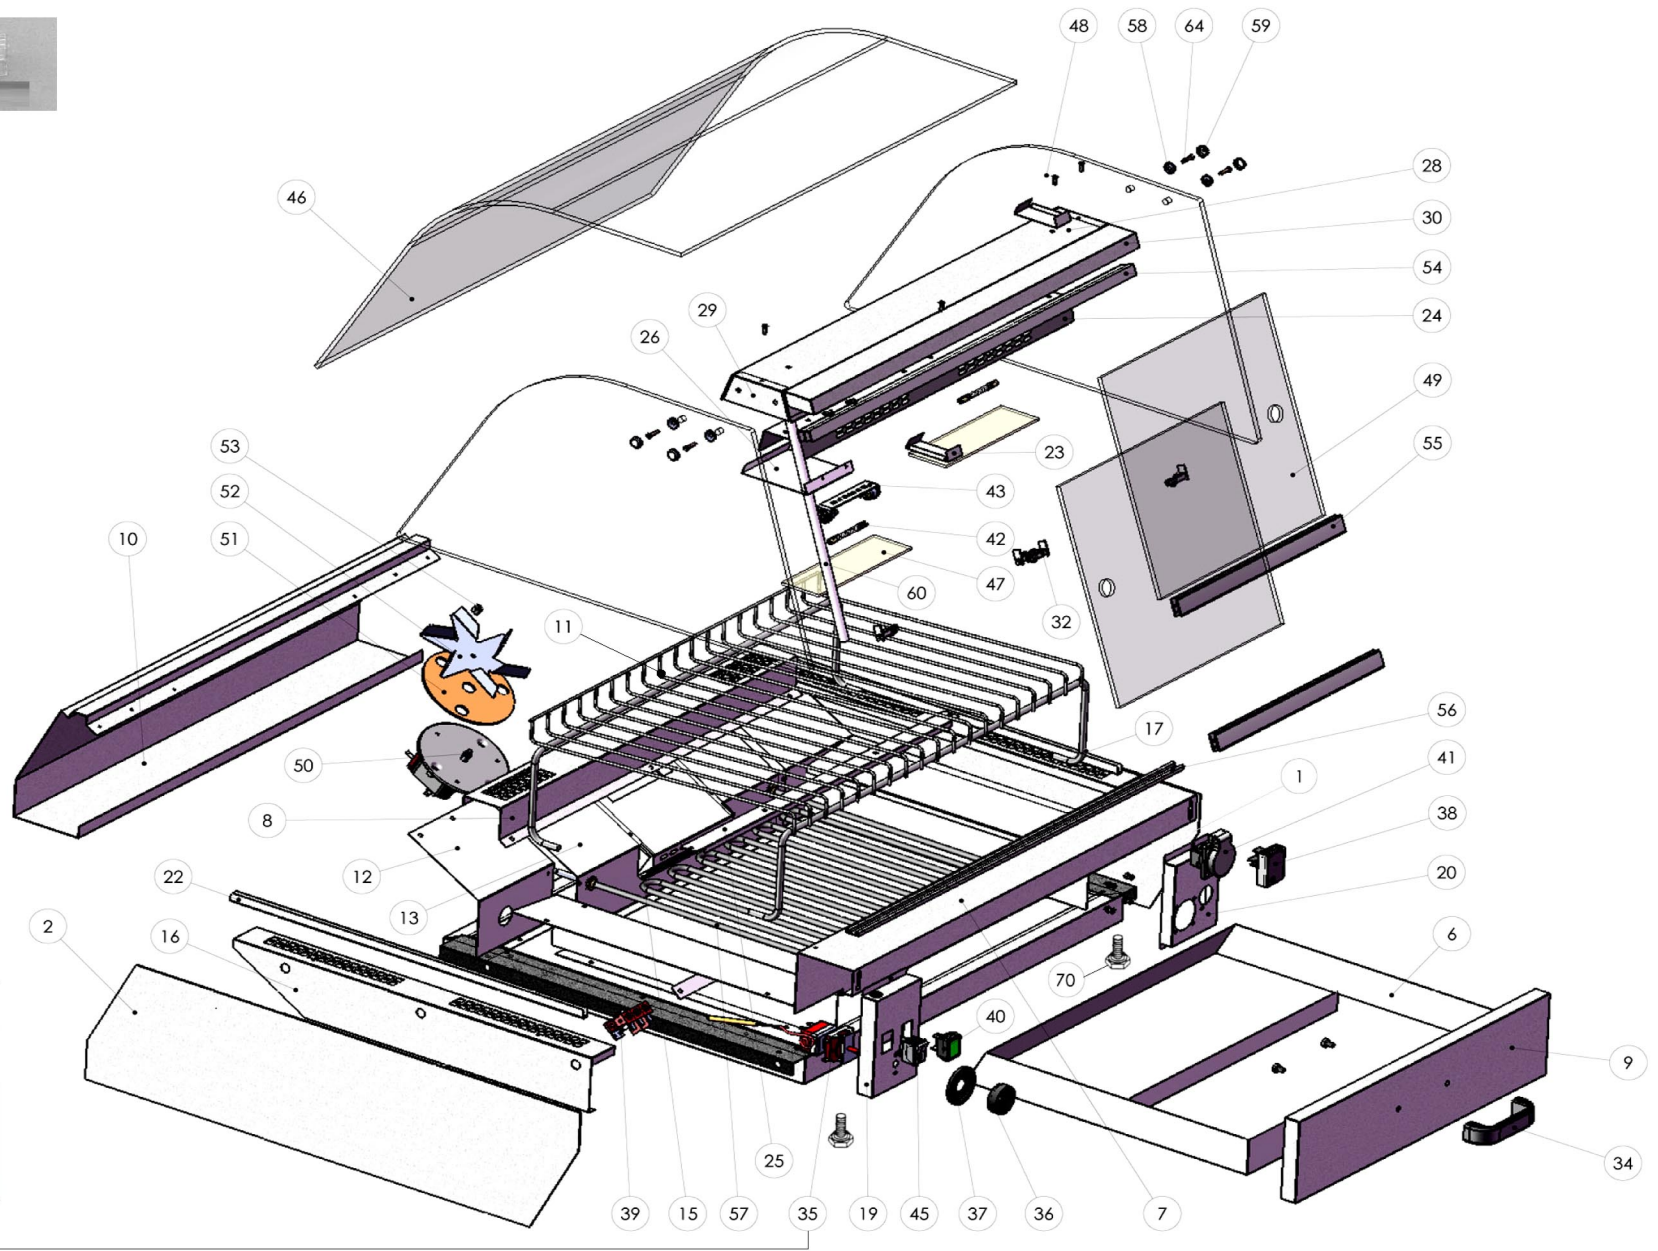

71

31

Pos.	Artikelbeschreibung	Description of item	Artikel Nr./Item No.
1	Abdeckung links	Left cover	Auf Anfrage/On request
2	Abdeckung rechts	Right cover	Auf Anfrage/On request
6+9+34	Auffangschublade komplett	Drip drawer complete	049646
7	Abdeckung hinten GN 2/1	Back cover GN 2/1	Auf Anfrage/On request
8	Abdeckblech GN 2/1	Cover plate GN 2/1	Auf Anfrage/On request
9	Blende GN 2/1	Panel GN 2/1	Auf Anfrage/On request
10	Abdeckung vorne GN 2/1	Front panel GN 2/1	Auf Anfrage/On request
11	Gitterablage, 2/1 GN	Grid rack, 2/1 GN	064700230
12	Blech innen, rechts GN 2/1	Internal plate, right side GN 2/1	Auf Anfrage/On request
13	Blech innen, mitte GN 2/1	Internal plate, middle GN 2/1	Auf Anfrage/On request
15	Abdeckblech	Cover plate	Auf Anfrage/On request
16	Abdeckblech rechts	Right cover plate	Auf Anfrage/On request
17	Abdeckblech	Cover plate	Auf Anfrage/On request
19	Abdeckblech rechts	Right cover plate	Auf Anfrage/On request
20	Abdeckblech links	Left cover plate	Auf Anfrage/On request
22	Profil für Seitenscheibe	Profile for side glass	062450673
23	Lampenabdeckung	Lamp cover	Auf Anfrage/On request
24	Abdeckblech	Cover plate	Auf Anfrage/On request
25	Schiene	Guide rail	Auf Anfrage/On request
26	Abdeckblech	Cover plate	Auf Anfrage/On request
28	Lampenabdeckung	Lamp cover	Auf Anfrage/On request
29	Lampenabdeckung, seitlich	Lamp side cover	Auf Anfrage/On request
30	Abdeckung	Cover plate	Auf Anfrage/On request
31	Vorschalter z. Thermostat	Switch f. thermostat	064740028
32	Rolle z. U-Profil	Roller f. U-profile	064700290
34	Griff	Handle	08222510
35	Thermostat 30 - 90° C	Thermostat	064740017
36	Knebel	Knob	043577
37	Blendring	Ring	E064740019
38	Kabeleingangsdose, 3-polig	Supply terminal board	064740036
39	Anschlussklemme	Terminal clamp	064740037
40	Kontrolllampe, grün	Green indicator light	064740060
41	Steckdose	Socket	064740140
42	Halogenlampe 48 W, stabförmig	Halogen lamp 48 W, bar-shaped	064740148
43	Lampenfassung komplett	Lamp holder complete	064740147
45	Hauptschalter	Main switch	01143606
46	Panoramascheibe	Panorama glass	064770015

Heisse Theke 2/1GN, Rundglas
Artikel-Nr.: 305051

Ersatzteilliste
23.05.2014